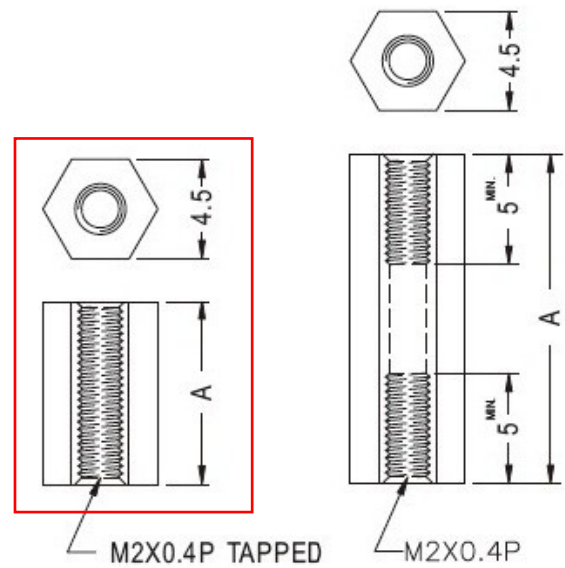

- ◆ MATERIAL: NYLON 66(UL)
- ◆ FLAME CLASS: 94V-2/94V-0
- ◆ COLOR: NATURAL
- ◆ UNIT: mm

FETCO P/N: 1081.00065.00

(SEE DWG. 1081.00002.00, DATA TABLE INFO.)

PART NO	A	PACKAGE
FIX-HP2-4	4	1000
FIX-HP2-5	5	1000
FIX-HP2-6	6	1000
FIX-HP2-7	7	1000
FIX-HP2-8	8	1000
FIX-HP2-9	9	1000
FIX-HP2-10	10	1000
FIX-HP2-11	11	1000
FIX-HP2-12	12	1000
FIX-HP2-13	13	1000
FIX-HP2-14	14	1000
FIX-HP2-15	15	1000
FIX-HP2-16	16	1000
FIX-HP2-17	17	1000
FIX-HP2-18	18	1000
FIX-HP2-19	19	1000
FIX-HP2-20	20	1000
FIX-HP2-21	21	1000
FIX-HP2-22	22	1000
FIX-HP2-23	23	1000
FIX-HP2-24	24	1000
FIX-HP2-25	25	1000

FIX-HP2-26	26	1000
FIX-HP2-27	27	1000
FIX-HP2-28	28	1000